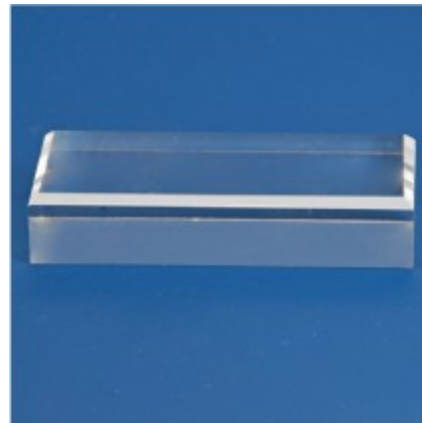

PHILATHEK - Verlagsauslieferung für Sammlerkataloge

PHILATHEK Verlagsauslieferung

Acryl-Sockel Grundfläche 40x40x20mm Nr. 5201

Preis pro Einheit (Stück): €4.95

Acryl-Sockel Grundfläche 40x40x20mm Nr. 5201

In 10 verschiedenen Größen.

Größen:

Nr. 5200 30 x 30 mm Nr. 5201 40 x 40 mm +0,75 € Nr. 5202 50 x 50 mm +1,75 € Nr. 5203 60 x 60 mm +2,55 €
Nr. 5204 70 x 70 mm +3,75 € Nr. 5205 80 x 80 mm +4,75 € Nr. 5206 45 x 30 mm +0,75 € Nr. 5226 45 x 65
mm +1,75 € Nr. 5227 45 x 80 mm +2,55 € Nr. 5228 45 x 100 mm +3,30 €

Hochwertige Acryl-Sockel aus vollem Material.

Die oberen Kanten der Sockel sind angeschrägt, d.h. mit einer Fase versehen,
was dem Sockel ein wertvolles Aussehen verleiht.

Die Sockel sind jeweils 20 mm hoch und haben verschiedene rechteckige oder quadratische Grundflächen.