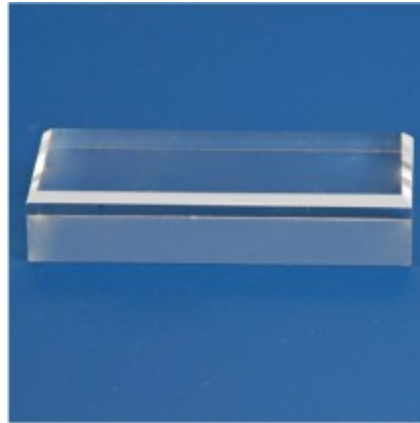

PHILATHEK - Verlagsauslieferung für Sammlerkataloge

PHILATHEK Verlagsauslieferung

Acryl-Sockel Grundfläche 50x50x20mm Nr. 5202

Preis pro Einheit (Stück): €5.95

Acryl-Sockel Grundfläche 50x50x20mm Nr. 5202

In 10 verschiedenen Größen.

Größen:

Nr. 5200 30 x 30 mm Nr. 5201 40 x 40 mm +0,75 € Nr. 5202 50 x 50 mm +1,75 € Nr. 5203 60 x 60 mm +2,55 €
Nr. 5204 70 x 70 mm +3,75 € Nr. 5205 80 x 80 mm +4,75 € Nr. 5206 45 x 30 mm +0,75 € Nr. 5226 45 x 65
mm +1,75 € Nr. 5227 45 x 80 mm +2,55 € Nr. 5228 45 x 100 mm +3,30 €

Hochwertige Acryl-Sockel aus vollem Material.

Die oberen Kanten der Sockel sind angeschrägt, d.h. mit einer Fase versehen,
was dem Sockel ein wertvolles Aussehen verleiht.

Die Sockel sind jeweils 20 mm hoch und haben verschiedene rechteckige oder quadratische Grundflächen.