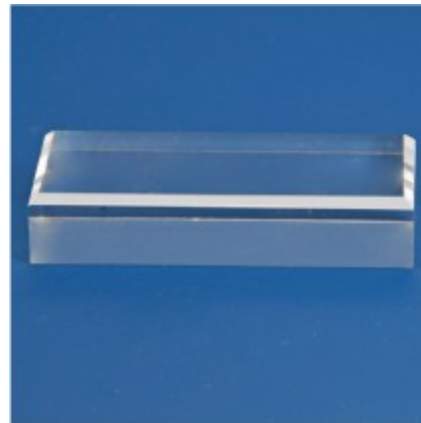

PHILATHEK - Verlagsauslieferung für Sammlerkataloge

PHILATHEK Verlagsauslieferung

Acryl-Sockel Grundfläche 80x80x20mm Nr. 5205

Preis pro Einheit (Stück): €8.95

Acryl-Sockel Grundfläche 80x80x20mm Nr. 5205

In 10 verschiedenen Größen.

Größen:

Nr. 5200 30 x 30 mm Nr. 5201 40 x 40 mm +0,75 € Nr. 5202 50 x 50 mm +1,75 € Nr. 5203 60 x 60 mm +2,55 €
Nr. 5204 70 x 70 mm +3,75 € Nr. 5205 80 x 80 mm +4,75 € Nr. 5206 45 x 30 mm +0,75 € Nr. 5226 45 x 65 mm +1,75 €
Nr. 5227 45 x 80 mm +2,55 € Nr. 5228 45 x 100 mm +3,30 €

Hochwertige Acryl-Sockel aus vollem Material.

Die oberen Kanten der Sockel sind angeschrägt, d.h. mit einer Fase versehen, was dem Sockel ein wertvolles Aussehen verleiht.

Die Sockel sind jeweils 20 mm hoch und haben verschiedene rechteckige oder quadratische Grundflächen.