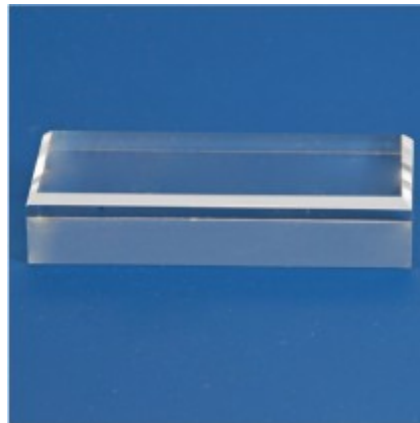

## Acryl-Sockel Grundfläche 45x65x20mm Nr. 5226

Preis pro Einheit (Stück): €5.95

Acryl-Sockel Grundfläche 45x65x20mm Nr. 5226

In 10 verschiedenen Größen.

Größen:

Nr. 5200 30 x 30 mm Nr. 5201 40 x 40 mm +0,75 € Nr. 5202 50 x 50 mm +1,75 € Nr. 5203 60 x 60 mm +2,55 €  
Nr. 5204 70 x 70 mm +3,75 € Nr. 5205 80 x 80 mm +4,75 € Nr. 5206 45

x 30 mm +0,75 € Nr. 5226 45 x 65 mm +1,75 € Nr. 5227 45 x 80 mm +2,55 € Nr. 5228 45 x 100 mm +3,30 €

Hochwertige Acryl-Sockel aus vollem Material.

Die oberen Kanten der Sockel sind angeschrägt, d.h. mit einer Fase versehen, was dem Sockel ein wertvolles Aussehen verleiht.

Die Sockel sind jeweils 20 mm hoch und haben verschiedene rechteckige oder quadratische Grundflächen.

[Lieferanteninformation](#)

**Kundenrezensionen:** Für dieses Produkt wurde noch keine Bewertung abgegeben.  
Bitte melden Sie sich an, um eine Rezension über dieses Produkt zu schreiben.