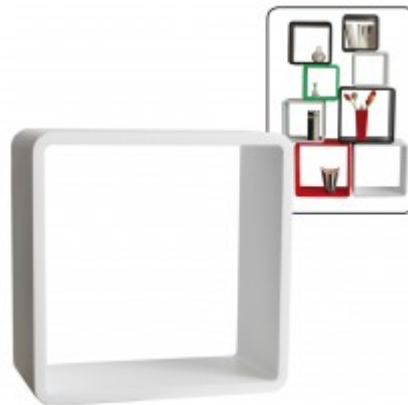

## Regalwürfel weiß 36x36x19,5cm Farbe weiß Nr. 5316

Preis pro Einheit (Stück): €37.50

Regalwürfel weiß 36x36x19,5cm Farbe weiß Nr. 5316

4 Größen wählbar

Größe: \*

-- Bitte auswählen --Nr. 5310 26 x 26 x 19,5 cm Nr. 5313 31 x 31 x 19,5 cm +3,45 €Nr. 5316 36 x 36 x 19,5 cm +6,45 €Nr. 5319 41 x 41 x 19,5 cm +9,45 €

Schicker, moderner Regalwürfel!

- Mit abgerundeten Ecken.
- Der Würfel wird aus robustem lackierten MDF-Holz gefertigt. Das Material ist 20 mm stark.
- Sehr vielseitig einsetzbar.
- Mit Wandaufhängung.
  - &rarr; Die Aufhängevorrichtung ist in den Rahmen eingearbeitet.
  - &rarr; Lieferung inklusiv Schrauben und Dübel.
- Auch als Beistelltisch zu verwenden.
- Kombinierbar mit anderen Würfelformaten und Würfelfarben ...
  - &rarr; ... das ergibt eine interessante Wanddekoration
  - &rarr; ... oder ist ebenso als Raumteiler aufzubauen.

- Einzel und in Gruppen attraktiv.

In 4 Größen erhältlich:

- Größe 1 = 26 x 26 x 20 cm
- Größe 2 = 31 x 31 x 20 cm
- Größe 3 = 36 x 36 x 20 cm
- Größe 4 = 41 x 41 x 20 cm

[Lieferanteninformation](#)

**Kundenrezensionen:** Für dieses Produkt wurde noch keine Bewertung abgegeben.  
Bitte melden Sie sich an, um eine Rezension über dieses Produkt zu schreiben.