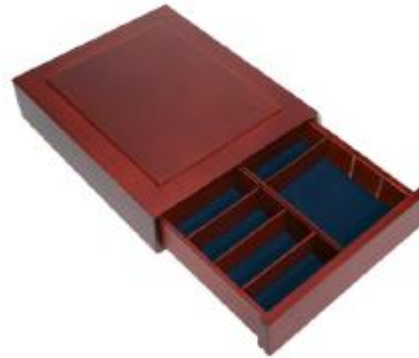

PHILATHEK - Verlagsauslieferung für Sammlerkataloge

PHILATHEK Verlagsauslieferung

Safe Ergänzungsstege Nr. 8570 zu Sammel-Kassette aus edlem Holz

Preis pro Einheit (Stück): €4.35

Safe Ergänzungsstege Nr. 8570 zu Sammel-Kassette aus edlem Holz per 6 Stück

Sammel-Kassette für die verschiedensten Sammelgegenstände wie z.B. Münzetaus, Parfum-Flacons, Mineralien, Kleinfiguren usw.

Dank auswechselbarer Zwischenstege aus Holz (6 St. enthalten) schaffen Sie sich Ihre individuelle Einteilung für Ihre Sammlung.

Die Kassetten sind stapelbar und mit den Holz-NOVA-Elementen kombinierbar.
Der Boden ist mit blauem Samt bezogen.

Außenabmessungen: 260 x 207 x 55 mm.

Lichte Innenhöhe: 35 mm

[Lieferanteninformation](#)

Kundenrezensionen: Für dieses Produkt wurde noch keine Bewertung abgegeben.
Bitte melden Sie sich an, um eine Rezension über dieses Produkt zu schreiben.