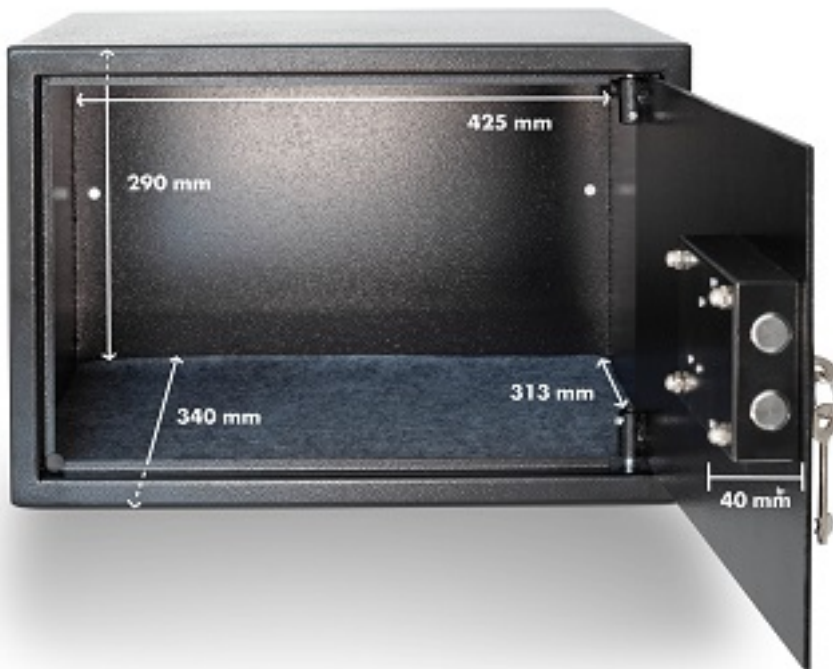

SAFE Buchtresor mit Zahlenschloss Nr. 3989
€14.95

SAFE Buchtresor mit Zahlenschloss Nr. 3989 Dieser Mobile Safe täuscht durch die Buch-Optik. Welcher Einbrecher würde wohl nach einem englischen Wörterbuch greifen? Das Schloss ist robust, die Zahlen lassen sich individuell einstellen und Sie b [\[Produktdetails...\]](#)

Safe Tresor Mini mit Schlüssel Nr. 3984
€95.00

Safe Tresor Mini mit Schlüssel Nr. 3984 Schützen Sie Ihre Sammlungen und wertvollen Stücke vor unerlaubtem Zugriff und Diebstahl mit unseren neuen Tresoren. Die Tresore sind in 3 Größen erhältlich und solide aus Stahl gebaut. Die Wandungen bestehen [\[Produktdetails...\]](#)

**Schlüssel Tresor Midi Nr. 3998 (mit Fachboden,
gewicht 11,
€129.00**

Schlüssel Tresor Midi Nr. 3998 (mit Fachboden, gewicht 11,5 kg) Innenabmessungen: BXTXH 370x280x290 mm Außenabmessungen: BXHXT 380x300x300 mm Türöffnung: BXH 320 x 240 mm [\[Produktdetails...\]](#)

TRESOR KAVENT Nr. 360945

Schützen Sie Ihre Schätze vor unerlaubtem Zugriff und Diebstahl mit dem LEUCHTTURM Tresor KAVENT

[\[Produktdetails...\]](#)

Tresor Maxi mit Fingerprinttechnik Nr. 3995

€255.00

Tresor Maxi mit Fingerprinttechnik Nr. 3995 Mit Zahlenschloss oder Fingerprint-Technik wählbar. Innen: B 340x T 270x H 490mm Außen: B 350x T 370x H 500mm Ausführung: Nr. 3990 mit Zahlenschloss Nr. 3991 mit Fingerprint Schützen Sie Ih [\[Produktdetails...\]](#)