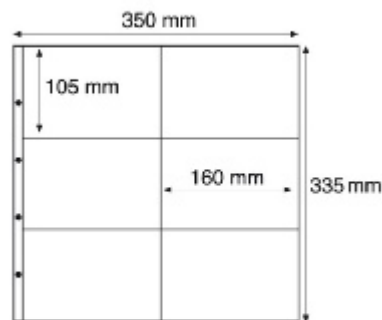

PHILATHEK - Verlagsauslieferung für Sammlerkataloge

PHILATHEK Verlagsauslieferung

Leuchtturm Kunststoffhüllen MAXIMUM2W/302225 für neue Postkarten

Preis pro Einheit (Stück): €8.95

Leuchtturm Kunststoffhüllen MAXIMUM2W/302225 für neue Postkarten, Querformat, weiß per 5 Stück

Kunststoffhüllen MAXIMUM für neue Postkarten, Hüllenformat B/H: 350 x 335 mm, Fachformat H/B: 105 x 160 mm, Querformat, weiß

Verpackungseinheit: 5er-Pack

[Lieferanteninformation](#)

Kundenrezensionen: Für dieses Produkt wurde noch keine Bewertung abgegeben.
Bitte melden Sie sich an, um eine Rezension über dieses Produkt zu schreiben.