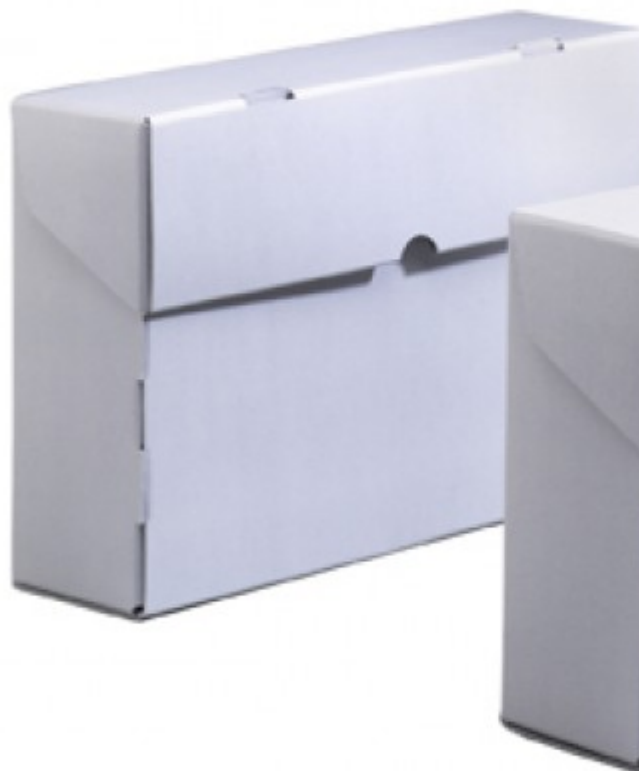

**PHILATHEK - Verlagsauslieferung für  
Sammlerkataloge**

*PHILATHEK Verlagsauslieferung*

**Sammelboxen Scala DIN A5, Postkarten-Standbox  
Nr. P73045**

**Preis pro Einheit (Stück): €12.50**

Sammelboxen Scala DIN A5, Postkarten-Standbox Nr. P73045

Diese praktische Archivbox entspricht höchsten Qualitätsstandards und ist ideal für die platzsparende, stehende Aufbewahrung philatelistischer Sammelobjekte aller Art. Die Boxen sind aus hochwertiger Archivpappe in Premium-Qualität (säurefrei, basisch gepuffert, alterungsbeständig) gefertigt. Der Photographic Activity Test (PAT) wurde erfolgreich bestanden.

Der Aufbau erfolgt schnell und unkompliziert durch einfaches Zusammenstecken, ganz ohne Metallteile oder Klebstoffe. Die Anlieferung erfolgt flachliegend und ist dadurch besonders platzsparend. Zur Beschriftung empfehlen wir die passenden 3L Sichtfenster.

Archivpappe Premium, blau-grau,  
Materialstärke: 1,3 mm,  
Außenmaß: 23,5 x 16,5 x 11,0 cm,  
Innenmaß: 22,5 x 15,5 x 10,0 cm,

[Lieferanteninformation](#)

**Kundenrezensionen:** Für dieses Produkt wurde noch keine Bewertung abgegeben.  
Bitte melden Sie sich an, um eine Rezension über dieses Produkt zu schreiben.