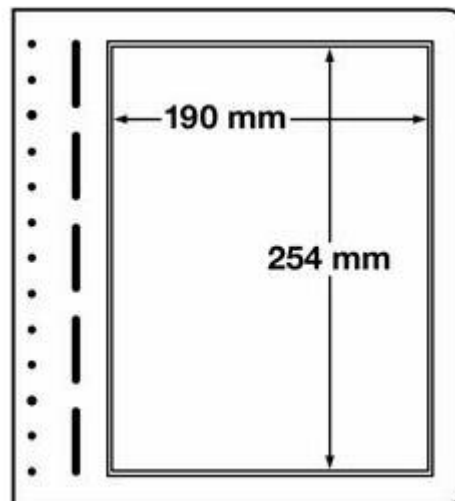

## LEUCHTTURM Blankoblätter LB1, 1er Einteilung per 10 Stück

Preis pro Einheit (Stück): €22.95

LEUCHTTURM Blankoblätter LB1, 1er Einteilung per 10 Stück 190x254 mm

LB-Blankoblätter 270x297 mm, 1er Einteilung, nutzbares Innenmaß: 190 x 254 mm