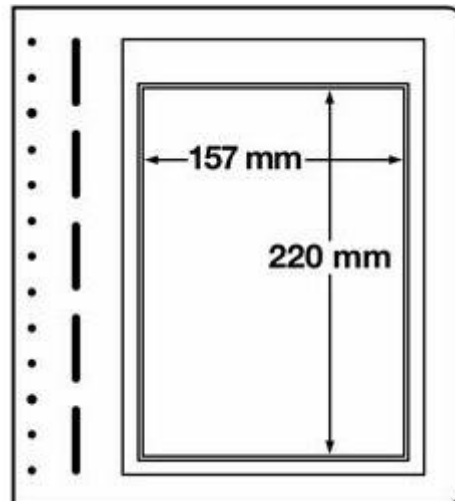

## Leuchtturm LB-Blankoblätter Nr. 303892/LBETB

Preis pro Einheit (Stück): €22.95

Leuchtturm LB-Blankoblätter Nr. 303892/LBETB

270x297 mm, 1er Einteilung, für ETBs, nutzbares Innenmaß: 157 x 220 mm (DIN A5)