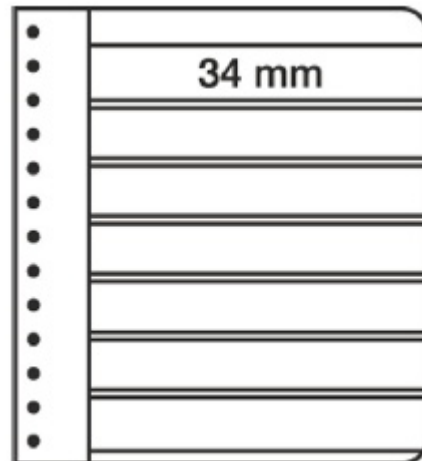

PHILATHEK - Verlagsauslieferung für Sammlerkataloge

PHILATHEK Verlagsauslieferung

Leuchtturm G-Tafeln, 7er Einteilung, schwarz 328708/G7S

Preis pro Einheit (Stück): €3.95

Leuchtturm G-Tafeln, 7er Einteilung, schwarz 328708/G7S

Geeignet für Drehstabbinder PERFECT und Classic PERFECT Fassungsvermögen ca. 45 G-Tafeln, Streifenhöhe 34mm, Streifenbreite 223 mm, Folie aus weichmacherfreiem Hart-PVC

[Lieferanteninformation](#)

Kundenrezensionen: Für dieses Produkt wurde noch keine Bewertung abgegeben.
Bitte melden Sie sich an, um eine Rezension über dieses Produkt zu schreiben.