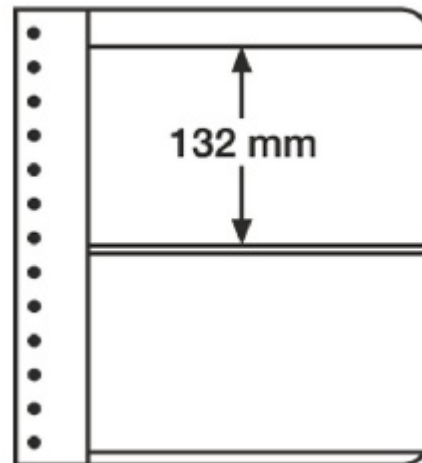

## Leuchtturm G-Tafeln, 2er Einteilung, weiß 312784/G2W

Preis pro Einheit (Stück): €3.95

Leuchtturm G-Tafeln, 2er Einteilung, weiß 312784/G2W

Geeignet für Drehstabbinder PERFECT und Classic PERFECT Fassungsvermögen ca. 45 G-Tafeln,  
Streifenhöhe 132mm, Streifenbreite 223 mm, Folie aus weichmacherfreiem Hart-PVC