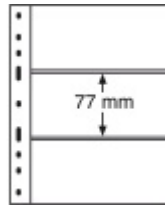

PHILATHEK - Verlagsauslieferung für Sammlerkataloge

PHILATHEK Verlagsauslieferung

Leuchtturm Kunststoffhüllen 316307/OPTIMA3S, 3er Einteilung, sch

Preis pro Einheit (Stück): €8.95

Leuchtturm Kunststoffhüllen 316307/OPTIMA3S, 3er Einteilung, schwarz per 10 Stück

Kunststoffhüllen 202x252 mm, 3er Einteilung, für Formate bis: (B/H) 180 mm x 77 mm, schwarz

Verpackungseinheit: 10er-Pack

[Lieferanteninformation](#)

Kundenrezensionen: Für dieses Produkt wurde noch keine Bewertung abgegeben.
Bitte melden Sie sich an, um eine Rezension über dieses Produkt zu schreiben.