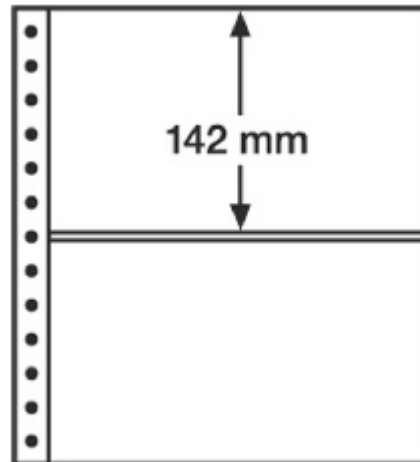

PHILATHEK - Verlagsauslieferung für Sammlerkataloge

PHILATHEK Verlagsauslieferung

Leuchtturm R-Tafeln 2er Einteilung klarsichtig 319728/R2C

Preis pro Einheit (Stück): ~~€3.95~~ €2.79

Sie sparen: €1.16

Leuchtturm R-Tafeln 2er Einteilung klarsichtig 319728/R2C

Leuchtturm R-Tafeln 270x297 mm, 2er Einteilung Format: (B/H) 248 x 287 mm, klarsichtig, Folie aus weichmacherfreier Spezialfolie Hart-PVC

[Lieferanteninformation](#)

Kundenrezensionen: Für dieses Produkt wurde noch keine Bewertung abgegeben.
Bitte melden Sie sich an, um eine Rezension über dieses Produkt zu schreiben.