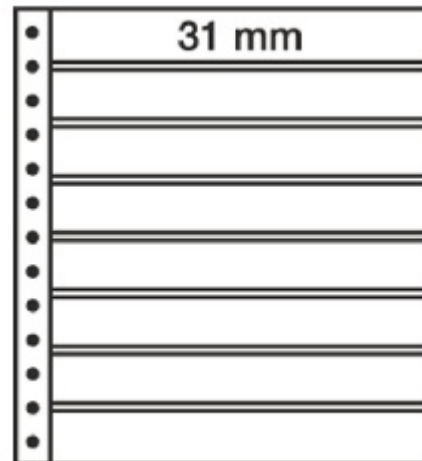

PHILATHEK - Verlagsauslieferung für Sammlerkataloge

PHILATHEK Verlagsauslieferung

Leuchtturm R-Tafeln 8er Einteilung schwarz 326661/R8C

Preis pro Einheit (Stück): ~~€3.95~~ €2.59

Sie sparen: €1.36

Leuchtturm R-Tafeln 8er Einteilung schwarz 326661/R8C

Leuchtturm R-Tafeln 270x297 mm, 8er Einteilung Format: (B/H) 248 x 287 mm, klarsichtig, Folie aus weichmacherfreier Spezialfolie Hart-PVC

[Lieferanteninformation](#)

Kundenrezensionen: Für dieses Produkt wurde noch keine Bewertung abgegeben.
Bitte melden Sie sich an, um eine Rezension über dieses Produkt zu schreiben.