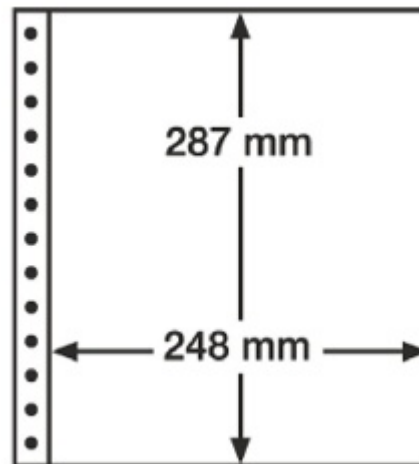

PHILATHEK - Verlagsauslieferung für Sammlerkataloge

PHILATHEK Verlagsauslieferung

Leuchtturm R-Tafeln, 1er Einteilung, schwarz 359386/R1S

Preis pro Einheit (Stück): ~~€3.95~~ €3.59

Sie sparen: €0.36

Leuchtturm R-Tafeln, 1er Einteilung, schwarz 359386/R1S, 270x297 mm, 1er Einteilung Format: (B/H) 248 x 287 mm, schwarz, Folie aus weichmacherfreier Spezialfolie Hart-PVC