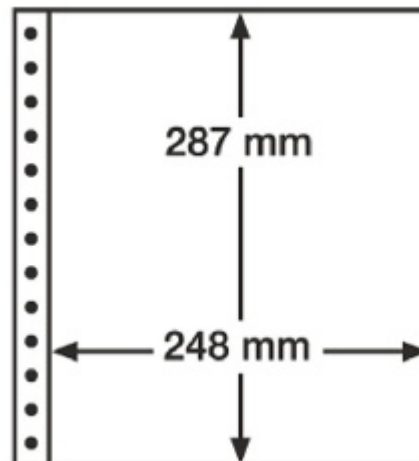

PHILATHEK - Verlagsauslieferung für Sammlerkataloge

PHILATHEK Verlagsauslieferung

Leuchtturm R-Tafeln 1er Einteilung klarsichtig 359382/R1C

Preis pro Einheit (Stück): ~~€3.95~~ €3.59

Sie sparen: €0.36

Leuchtturm R-Tafeln 1er Einteilung klarsichtig 359382/R1C

Leuchtturm R-Tafeln R 1C, 270x297 mm, 1er Einteilung Format: (B/H) 248 x 287 mm, klarsichtig, Folie aus weichmacherfreier Spezialfolie Hart-PVC

[Lieferanteninformation](#)

Kundenrezensionen: Für dieses Produkt wurde noch keine Bewertung abgegeben.
Bitte melden Sie sich an, um eine Rezension über dieses Produkt zu schreiben.