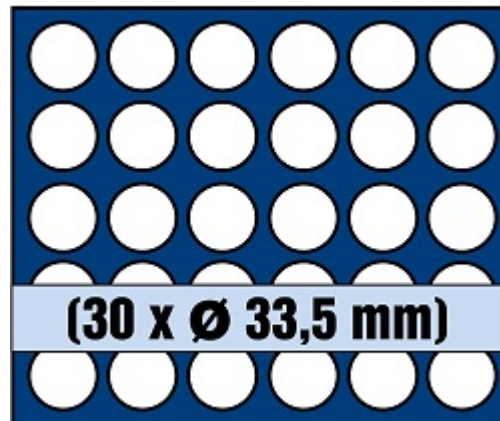

### Safe Nova Stapelelement für 30 Münzen in Kapseln zum Beispiel 5€, -

Preis pro Einheit (Stück): €16.50

Safe Nova Stapelelement für 30 Münzen in Kapseln zum Beispiel 5€ Planet Erde Nr. 6342

Mit runden Vertiefungen (Durchmesser 34mm) z. Bsp. für 30 Münzen 5€ ohne Kapseln.  
Ein Element besteht aus einer Schublade mit königsblau

beflocktem Münzeinsatz und einem glasklarem Schubteil.

Abmessungen: 25 x 19,5 x 1,7 cm.

- Leicht, handlich und kompakt.
- Platz- und raumsparend.
- Elegantes Design.
- Tresortauglich.
- Stapelbar.

[Lieferanteninformation](#)