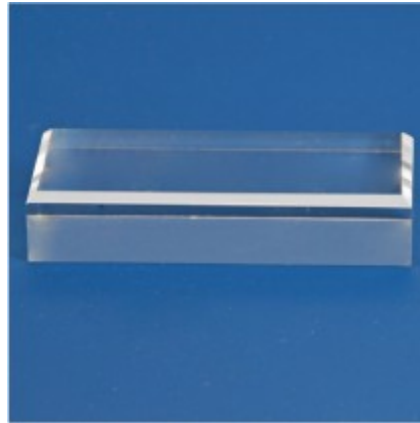

PHILATHEK - Verlagsauslieferung für Sammlerkataloge

PHILATHEK Verlagsauslieferung

Acryl-Sockel Grundfläche 40x40x20mm Nr. 5201

Preis pro Einheit (Stück): €4.95

Acryl-Sockel Grundfläche 40x40x20mm Nr. 5201

In 10 verschiedenen Größen.

Größen:

Nr. 5200 30 x 30 mm Nr. 5201 40 x 40 mm +0,75 € Nr. 5202 50 x 50 mm +1,75 € Nr. 5203 60 x 60 mm +2,55 €
Nr. 5204 70 x 70 mm +3,75 € Nr. 5205 80 x 80 mm +4,75 € Nr. 5206 45 x 30 mm +0,75 € Nr. 5226 45 x 65
mm +1,75 € Nr. 5227 45 x 80 mm +2,55 € Nr. 5228 45 x 100 mm +3,30 €

Hochwertige Acryl-Sockel aus vollem Material.

Die oberen Kanten der Sockel sind angeschrägt, d.h. mit einer Fase versehen,
was dem Sockel ein wertvolles Aussehen verleiht.

Die Sockel sind jeweils 20 mm hoch und haben verschiedene rechteckige oder quadratische Grundflächen.