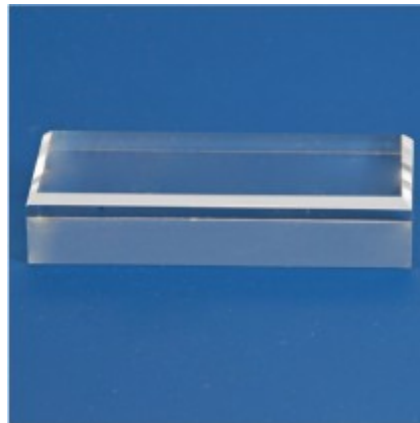

PHILATHEK - Verlagsauslieferung für Sammlerkataloge

PHILATHEK Verlagsauslieferung

Acryl-Sockel Grundfläche 50x50x20mm Nr. 5202

Preis pro Einheit (Stück): €5.95

Acryl-Sockel Grundfläche 50x50x20mm Nr. 5202

In 10 verschiedenen Größen.

Größen:

Nr. 5200 30 x 30 mm Nr. 5201 40 x 40 mm +0,75 € Nr. 5202 50 x 50 mm +1,75 € Nr. 5203 60 x 60 mm +2,55 €
Nr. 5204 70 x 70 mm +3,75 € Nr. 5205 80 x 80 mm +4,75 € Nr. 5206 45 x 30 mm +0,75 € Nr. 5226 45 x 65
mm +1,75 € Nr. 5227 45 x 80 mm +2,55 € Nr. 5228 45 x 100 mm +3,30 €

Hochwertige Acryl-Sockel aus vollem Material.

Die oberen Kanten der Sockel sind angeschrägt, d.h. mit einer Fase versehen,
was dem Sockel ein wertvolles Aussehen verleiht.

Die Sockel sind jeweils 20 mm hoch und haben verschiedene rechteckige oder quadratische Grundflächen.