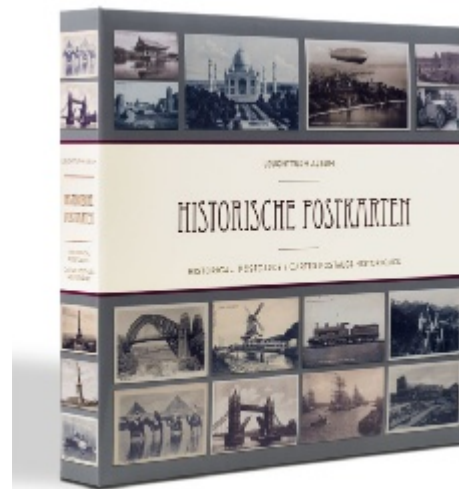

PHILATHEK - Verlagsauslieferung für Sammlerkataloge

PHILATHEK Verlagsauslieferung

Leuchtturm Postkarten-Album für 600 historische Postkarten Nr. 3

Preis pro Einheit (Stück): €49.95

Leuchtturm Postkarten-Album für 600 historische Postkarten Nr. 348003

Lieferbar ab voraussichtlich Ende September

Nostalgisches Album zur Unterbringung von bis zu 600 historischen Postkarten bis zum Format 145 x 95 mm. Mit 50 festeingebundenen Hüllen für je 12 Postkarten pro Hülle (bei beidseitiger Nutzung). Jede Hülle bietet sicheren Halt und Schutz vor Verunreinigungen. Hüllen aus klarsichtigem, weichmacherfreiem Kunststoff zur beidseitigen Betrachtung der Karten. Der Einband zeigt verschiedene Ansichtskarten von bedeutsamen Wahrzeichen aus aller Welt. Außenformat: 375 x 343 x 55 mm.