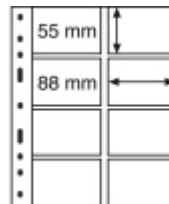

PHILATHEK - Verlagsauslieferung für Sammlerkataloge

PHILATHEK Verlagsauslieferung

Leuchtturm Kunststoffhüllen 332697/OPTIMA4VS, 8er Einteilung, sc

Preis pro Einheit (Stück): €8.95

Leuchtturm Kunststoffhüllen 332697/OPTIMA4VS, 8er Einteilung, schwarz per 10 Stück

Kunststoffhüllen 202x252 mm, 8er Einteilung, für Formate bis: (B/H) 88x55 mm, schwarz

Verpackungseinheit: 10er-Pack

[Lieferanteninformation](#)

Kundenrezensionen: Für dieses Produkt wurde noch keine Bewertung abgegeben.
Bitte melden Sie sich an, um eine Rezension über dieses Produkt zu schreiben.