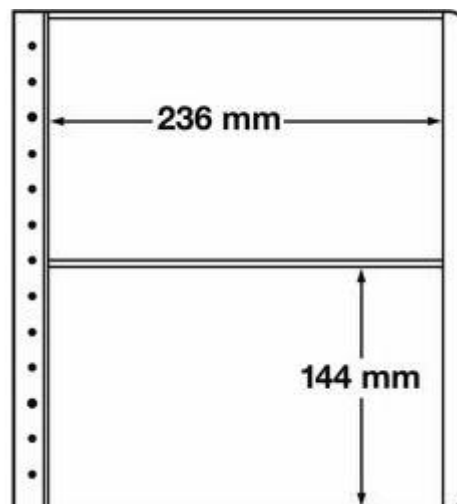

PHILATHEK - Verlagsauslieferung für Sammlerkataloge

PHILATHEK Verlagsauslieferung

Leuchtturm LB-Blankoblätter Nr. 324854/LBSH2

Preis pro Einheit (Stück): €22.95

Leuchtturm LB-Blankoblätter Nr. 324854/LBSH2

Außenmaß: 270x297 mm, 2er Einteilung, nutzbares Innenmaß: 236 x 144 mm

[Lieferanteninformation](#)

Kundenrezensionen: Für dieses Produkt wurde noch keine Bewertung abgegeben.

Bitte melden Sie sich an, um eine Rezension über dieses Produkt zu schreiben.