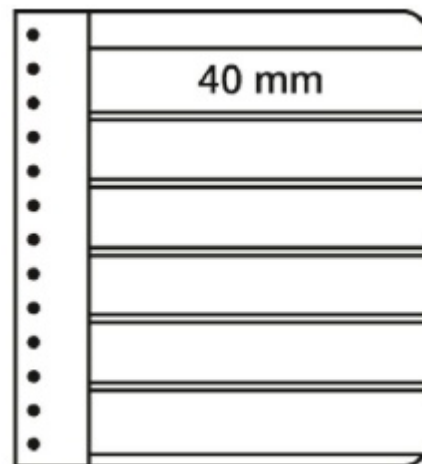

PHILATHEK - Verlagsauslieferung für Sammlerkataloge

PHILATHEK Verlagsauslieferung

Leuchtturm G-Tafeln, 6er Einteilung, schwarz 328818/G6S

Preis pro Einheit (Stück): €3.95

Leuchtturm G-Tafeln, 6er Einteilung, schwarz 328818/G6S

Geeignet für Drehstabbinder PERFECT und Classic PERFECT Fassungsvermögen ca. 45 G-Tafeln, Streifenhöhe 40 mm, Streifenbreite 223 mm, Folie aus weichmacherfreiem Hart-PVC

[Lieferanteninformation](#)

Kundenrezensionen: Für dieses Produkt wurde noch keine Bewertung abgegeben.
Bitte melden Sie sich an, um eine Rezension über dieses Produkt zu schreiben.