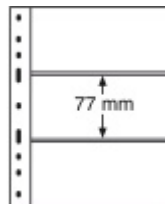

PHILATHEK - Verlagsauslieferung für Sammlerkataloge

PHILATHEK Verlagsauslieferung

Leuchtturm Kunststoffhüllen 316307/OPTIMA3S, 3er Einteilung, sch

Preis pro Einheit (Stück): €8.95

Leuchtturm Kunststoffhüllen 316307/OPTIMA3S, 3er Einteilung, schwarz per 10 Stück

Kunststoffhüllen 202x252 mm, 3er Einteilung, für Formate bis: (B/H) 180 mm x 77 mm, schwarz

Verpackungseinheit: 10er-Pack

[Lieferanteninformation](#)

Kundenrezensionen: Für dieses Produkt wurde noch keine Bewertung abgegeben.
Bitte melden Sie sich an, um eine Rezension über dieses Produkt zu schreiben.