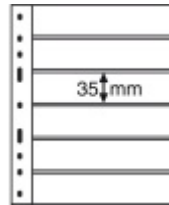

PHILATHEK - Verlagsauslieferung für Sammlerkataloge

PHILATHEK Verlagsauslieferung

Leuchtturm Kunststoffhüllen 316995/OPTIMA6S, 6er Einteilung, sch

Preis pro Einheit (Stück): €8.95

Leuchtturm Kunststoffhüllen 316995/OPTIMA6S, 6er Einteilung, schwarz per 10 Stück

Kunststoffhüllen 202x252 mm, 6er Einteilung, für Formate bis: (B/H) 180 x 35 mm, schwarz

Verpackungseinheit: 10er-Pack

[Lieferanteninformation](#)

Kundenrezensionen: Für dieses Produkt wurde noch keine Bewertung abgegeben.
Bitte melden Sie sich an, um eine Rezension über dieses Produkt zu schreiben.