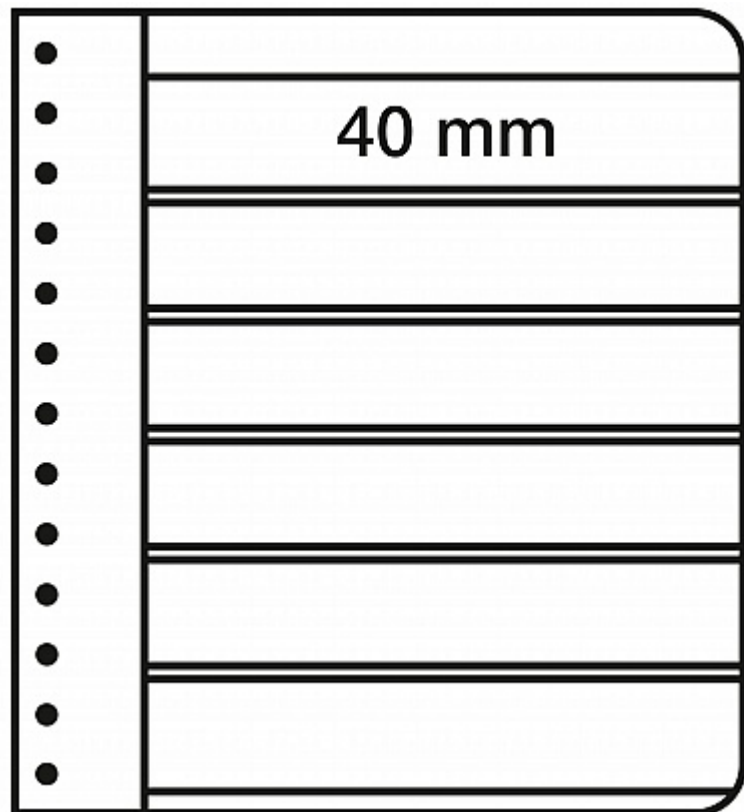

PHILATHEK - Verlagsauslieferung für Sammlerkataloge

PHILATHEK Verlagsauslieferung

Leuchtturm G-Tafeln, 3er Einteilung, weiß 309329/G3W

Preis pro Einheit (Stück): €3.95

Leuchtturm G-Tafeln, 3er Einteilung, weiß 309329/G3W

Geeignet für Drehstabbinder PERFECT und Classic PERFECT Fassungsvermögen ca. 45 G-Tafeln,
Streifenhöhe 84mm, Streifenbreite 223 mm, Folie aus weichmacherfreiem Hart-PVC

[Lieferanteninformation](#)

Kundenrezensionen: Für dieses Produkt wurde noch keine Bewertung abgegeben.
Bitte melden Sie sich an, um eine Rezension über dieses Produkt zu schreiben.