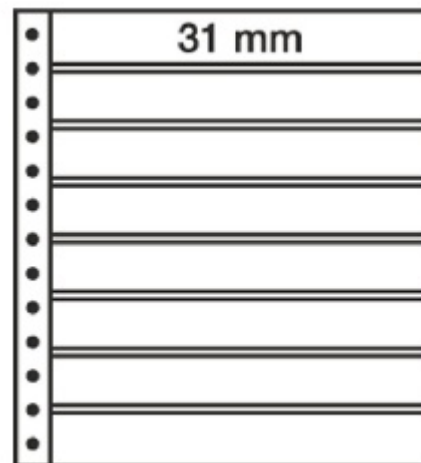

PHILATHEK - Verlagsauslieferung für Sammlerkataloge

PHILATHEK Verlagsauslieferung

Leuchtturm R-Tafeln 8er Einteilung schwarz 326661/R8C

Preis pro Einheit (Stück): ~~€3.95~~ €2.59

Sie sparen: €1.36

Leuchtturm R-Tafeln 8er Einteilung schwarz 326661/R8C

Leuchtturm R-Tafeln 270x297 mm, 8er Einteilung Format: (B/H) 248 x 287 mm, klarsichtig, Folie aus weichmacherfreier Spezialfolie Hart-PVC

[Lieferanteninformation](#)

Kundenrezensionen: Für dieses Produkt wurde noch keine Bewertung abgegeben.
Bitte melden Sie sich an, um eine Rezension über dieses Produkt zu schreiben.