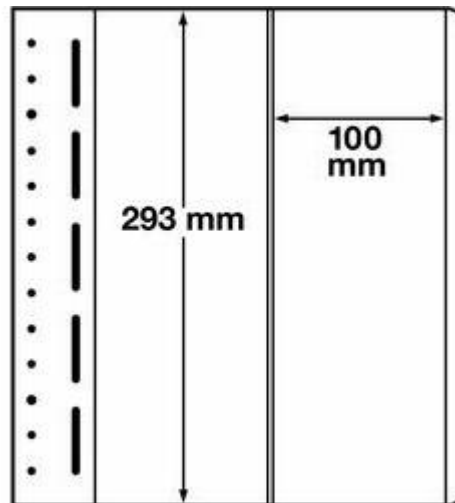

PHILATHEK - Verlagsauslieferung für Sammlerkataloge

PHILATHEK Verlagsauslieferung

Leuchtturm LB-Blankoblätter Nr. 315141/LB2VERT per 10 Stück

Preis pro Einheit (Stück): €22.95

Leuchtturm LB-Blankoblätter Nr. 315141/LB2VERT per 10 Stück

270x297 mm, 2er Einteilung, senkrecht, nutzbares Innenmaß: 100 x 290 mm

[Lieferanteninformation](#)

Kundenrezensionen: Für dieses Produkt wurde noch keine Bewertung abgegeben.
Bitte melden Sie sich an, um eine Rezension über dieses Produkt zu schreiben.