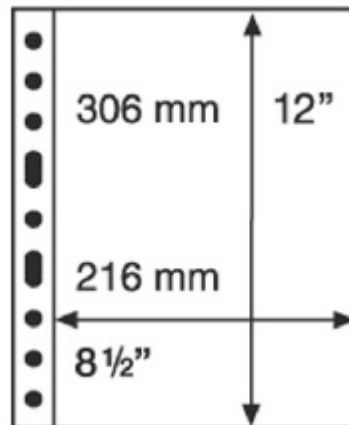

## Leuchtturm HÄ¼llen 333555/GRANDE1S per 5 StÄ¼ck

Preis pro Einheit (StÄ¼ck): €7.95

Leuchtturm Hüllen 333555/GRANDE1S per 5 Stück

Passend zu den Bindern CL GRANDE und GRANDE F. Hochtransparente aufgeschweißte Streifen bieten eine vollständige Abdeckung der eingelegten Sammlerstücke.

100% Polyester, weichmacher- und säurefrei. Außenformat 240x312mm.

[Lieferanteninformation](#)

**Kundenrezensionen:** Für dieses Produkt wurde noch keine Bewertung abgegeben.  
Bitte melden Sie sich an, um eine Rezension über dieses Produkt zu schreiben.