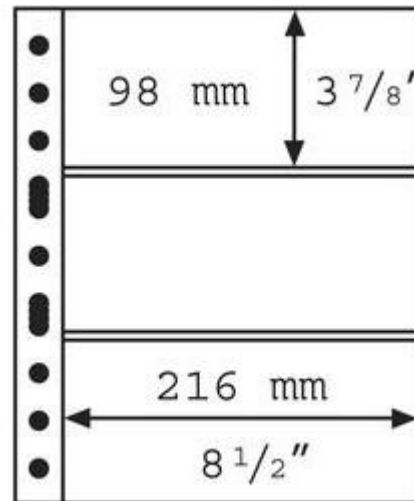

PHILATHEK - Verlagsauslieferung für Sammlerkataloge

PHILATHEK Verlagsauslieferung

Leuchtturm HÄ¼llen 305160/GRANDE3S per 5 StÄ¼ck

Preis pro Einheit (StÄ¼ck): €7.95

Leuchtturm Hüllen 305160/GRANDE3S per 5 Stück

Passend zu den Bindern CL GRANDE und GRANDE F. Hochtransparente aufgeschweißte Streifen bieten eine vollständige Abdeckung der eingelegten Sammlerstücke.

100% Polyester, weichmacher- und säurefrei. Außenformat 240x312mm.

[Lieferanteninformation](#)

Kundenrezensionen: Für dieses Produkt wurde noch keine Bewertung abgegeben.
Bitte melden Sie sich an, um eine Rezension über dieses Produkt zu schreiben.