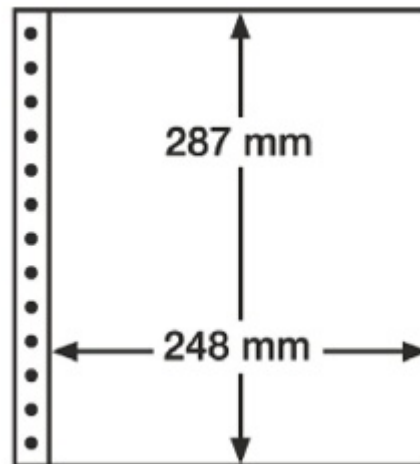

PHILATHEK - Verlagsauslieferung für Sammlerkataloge

PHILATHEK Verlagsauslieferung

Leuchtturm R-Tafeln, 1er Einteilung, schwarz 359386/R1S

Preis pro Einheit (Stück): ~~€3.95~~ €3.59

Sie sparen: €0.36

Leuchtturm R-Tafeln, 1er Einteilung, schwarz 359386/R1S, 270x297 mm, 1er Einteilung Format: (B/H) 248 x 287 mm, schwarz, Folie aus weichmacherfreier Spezialfolie Hart-PVC