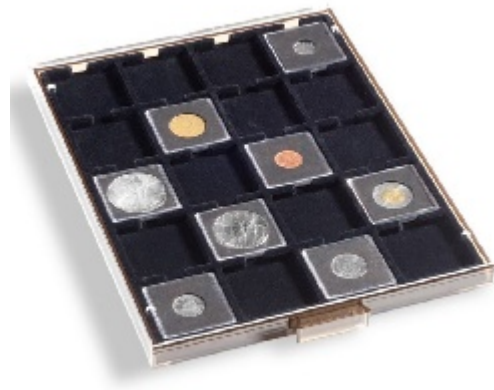

PHILATHEK - Verlagsauslieferung für Sammlerkataloge

PHILATHEK Verlagsauslieferung

Leuchtturm Münzbox für QUADRUM mit 20 eckigen Fächern, 50x50 mm,

Preis pro Einheit (Stück): ~~€24.95~~ €19.95

Sie sparen: €5.00

Leuchtturm Münzbox für QUADRUM mit 20 eckigen Fächern, 50x50 mm, rauchfarben mit schwarzer Einlage
327468

Zur Aufbewahrung von 20 Münzen und Kapseln bis 50 mm Ø, QUADRUM-Münzkapseln und Münzrähmchen

Mit schwarzer Einlage

- Glasklarer Stapelrahmen mit rauchfarbenem Einschub
- Schwarze, samtartige Einlage
- Außenmaß: 236 x 303 x 20 mm
- Passend für die gängige Schranktiefe

[Lieferanteninformation](#)

Kundenrezensionen: Für dieses Produkt wurde noch keine Bewertung abgegeben.
Bitte melden Sie sich an, um eine Rezension über dieses Produkt zu schreiben.