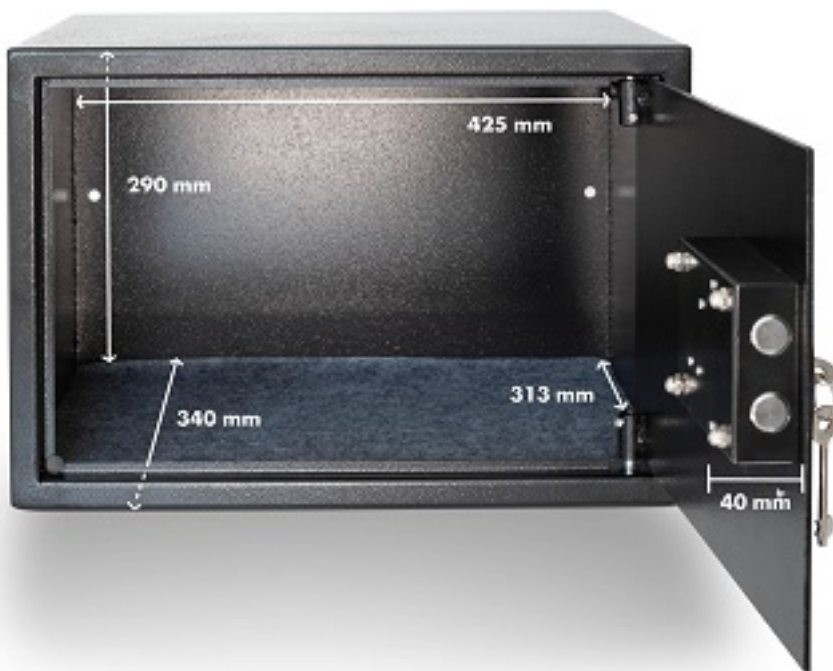

**Schlüssel Tresor Midi Nr. 3998 (mit Fachboden,  
gewicht 11,  
€129.00**

**Schlüssel Tresor Midi Nr. 3998 (mit Fachboden, gewicht 11,5 kg) Innenabmessungen: BXTXH 370x280x290 mm Außenabmessungen: BXHXT 380x300x300 mm Türöffnung: BXH 320 x 240 mm** [\[Produktdetails...\]](#)