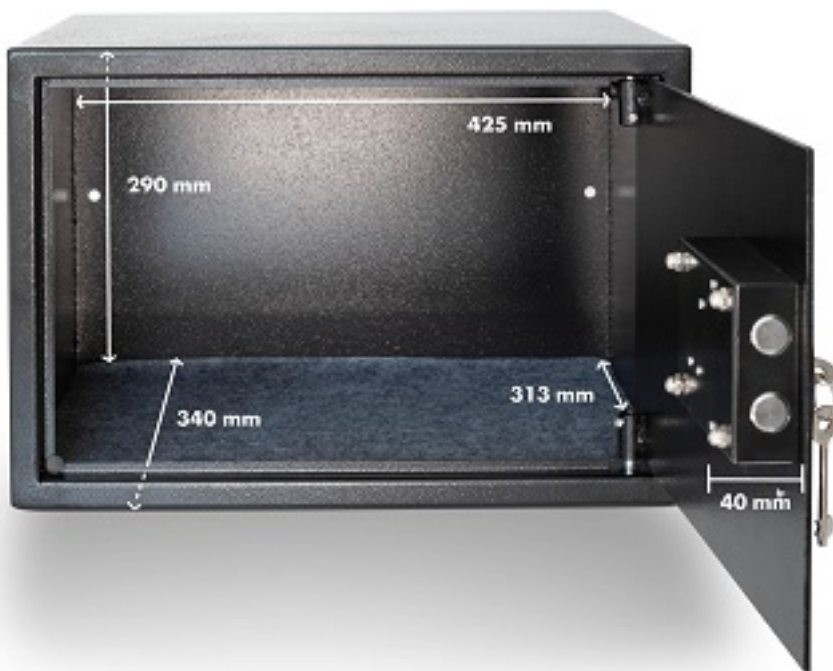

SAFE Buchtresor mit Zahlenschloss Nr. 3989

€14.95

SAFE Buchtresor mit Zahlenschloss Nr. 3989 Dieser Mobile Safe tauscht durch die Buch-Optik. Welcher Einbrecher würde wohl nach einem englischen Wörterbuch greifen? Das Schloss ist robust, die Zahlen lassen sich individuell einstellen und Sie b [\[Produktdetails...\]](#)

Safe Tresor Mini mit Schlüssel Nr. 3984

€95.00

Safe Tresor Mini mit Schlüssel Nr. 3984 Schützen Sie Ihre Sammlungen und wertvollen Stücke vor unerlaubtem Zugriff und Diebstahl mit unseren neuen Tresoren. Die Tresore sind in 3 Größen erhältlich und solide aus Stahl gebaut. Die Wandungen bestehen [\[Produktdetails...\]](#)

**Schlüssel Tresor Midi Nr. 3998 (mit Fachboden,
gewicht 11,
€129.00**

Schlüssel Tresor Midi Nr. 3998 (mit Fachboden, gewicht 11,5 kg) Innenabmessungen: BXTXH 370x280x290 mm Außenabmessungen: BXHXT 380x300x300 mm Türöffnung: BXH 320 x 240 mm [\[Produktdetails...\]](#)

TRESOR KAVENT Nr. 360945

Schützen Sie Ihre Schätze vor unerlaubtem Zugriff und Diebstahl mit dem LEUCHTTURM Tresor KAVENT

[\[Produktdetails...\]](#)

Tresor Maxi mit Fingerprinttechnik Nr. 3995

€255.00

Tresor Maxi mit Fingerprinttechnik Nr. 3995 Mit Zahlenschloss oder Fingerprint-Technik wählbar. Innen: B 340x T 270x H 490mm Außen: B 350x T 370x H 500mm Ausführung: Nr. 3990 mit Zahlenschloss Nr. 3991 mit Fingerprint Schützen Sie Ih [\[Produktdetails...\]](#)