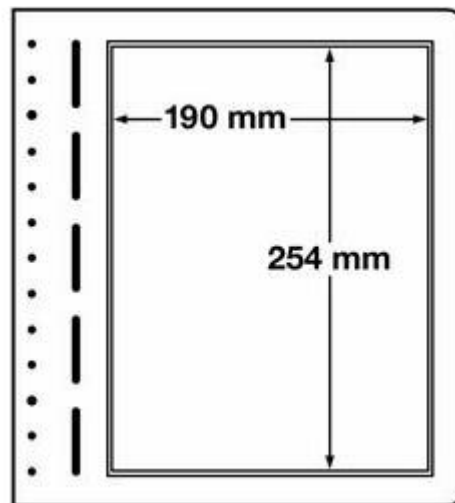

## LEUCHTTURM Blankoblätter LB1, 1er Einteilung per 10 Stück

Preis pro Einheit (Stück): €22.95

LEUCHTTURM Blankoblätter LB1, 1er Einteilung per 10 Stück 190x254 mm

LB-Blankoblätter 270x297 mm, 1er Einteilung, nutzbares Innenmaß: 190 x 254 mm