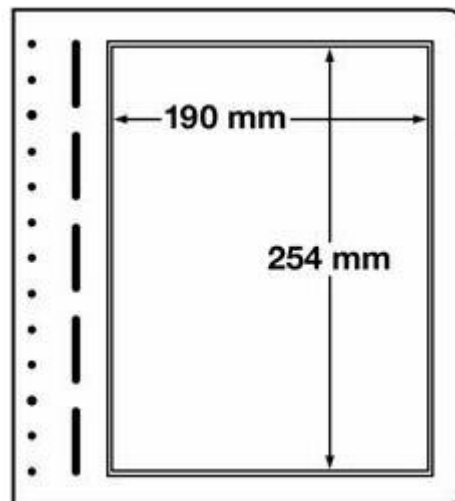

PHILATHEK - Verlagsauslieferung für Sammlerkataloge

PHILATHEK Verlagsauslieferung

LEUCHTTURM Blankoblätter LB1, 1er Einteilung per 10 Stück

Preis pro Einheit (Stück): €22.95

LEUCHTTURM Blankoblätter LB1, 1er Einteilung per 10 Stück 190x254 mm

LB-Blankoblätter 270x297 mm, 1er Einteilung, nutzbares Innenmaß: 190 x 254 mm

[Lieferanteninformation](#)

Kundenrezensionen: Für dieses Produkt wurde noch keine Bewertung abgegeben.
Bitte melden Sie sich an, um eine Rezension über dieses Produkt zu schreiben.