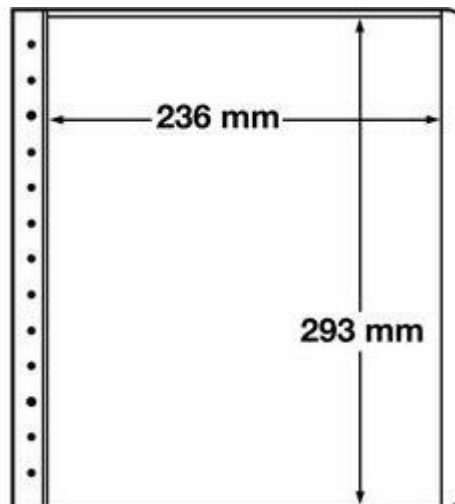

## Leuchtturm LB-Blankoblätter 314287/LBSH

Preis pro Einheit (Stück): €22.95

Leuchtturm LB-Blankoblätter 314287/LBSH

Außenmaß: 270x297 mm, 1er Einteilung, nutzbares Innenmaß: 236 x 293 mm

[Lieferanteninformation](#)