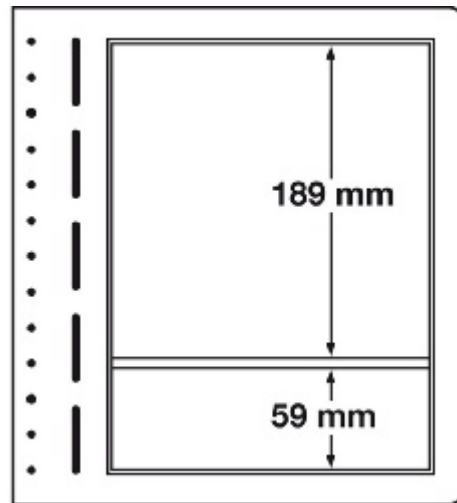

## LEUCHTTURM Blankblätter Nr. 319948/LB2MIX, 2er Einteilung, 190x

Preis pro Einheit (Stück): €22.95

LEUCHTTURM Blankblätter Nr. 319948/LB2MIX, 2er Einteilung, 190x189 mm, 190x59 mm  
[Lieferanteninformation](#)