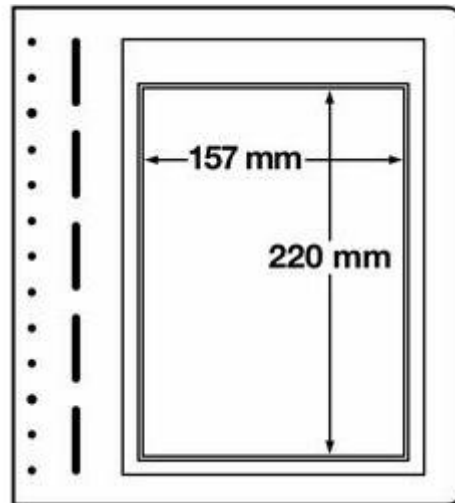

## Leuchtturm LB-Blankoblätter Nr. 303892/LBETB

Preis pro Einheit (Stück): €22.95

Leuchtturm LB-Blankoblätter Nr. 303892/LBETB

270x297 mm, 1er Einteilung, für ETBs, nutzbares Innenmaß: 157 x 220 mm (DIN A5)