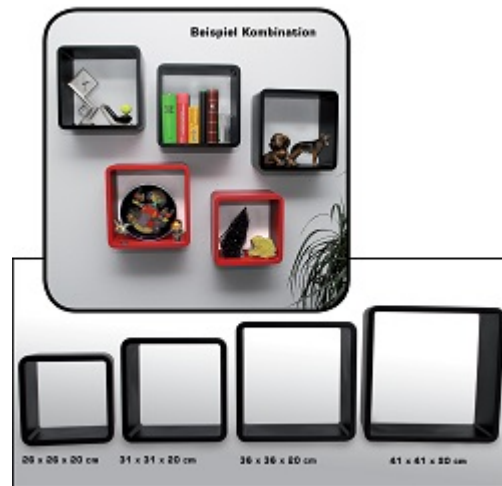

PHILATHEK - Verlagsauslieferung für Sammlerkataloge

PHILATHEK Verlagsauslieferung

Regalwürfel 26x26x19,5cm Farbe schwarz Nr. 4025473053113

Preis pro Einheit (Stück): €29.95

Regalwürfel 26x26x19,5cm Farbe schwarz Nr. 4025473053113