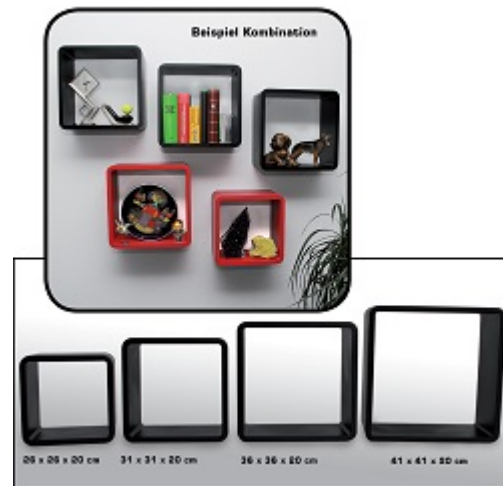

PHILATHEK - Verlagsauslieferung für Sammlerkataloge

PHILATHEK Verlagsauslieferung

Regalwürfel schwarz 31x31x19,5cm Nr. 4025473053144

Preis pro Einheit (Stück): €34.95

Regalwürfel schwarz 31x31x19,5cm Nr. 4025473053144

Diese praktischen Regalwürfel gibt es in 4 Größen und in 4 Farben.
Als Set oder einzeln zum individuellen Zusammenstellen.

[Lieferanteninformation](#)

Kundenrezensionen: Für dieses Produkt wurde noch keine Bewertung abgegeben.
Bitte melden Sie sich an, um eine Rezension über dieses Produkt zu schreiben.