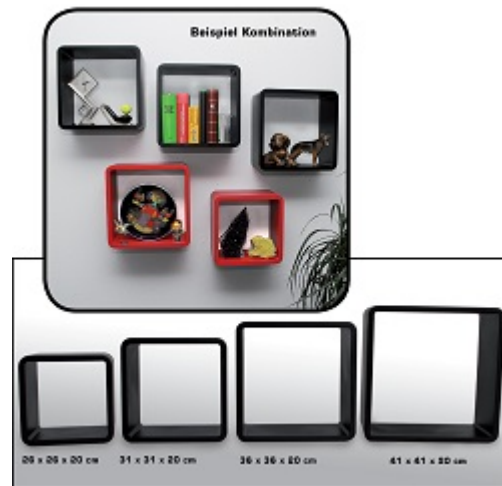

## Regalwürfel schwarz 31x31x19,5cm Nr. 4025473053144

Preis pro Einheit (Stück): €34.95

Regalwürfel schwarz 31x31x19,5cm Nr. 4025473053144

Diese praktischen Regalwürfel gibt es in 4 Größen und in 4 Farben.  
Als Set oder einzeln zum individuellen Zusammenstellen.