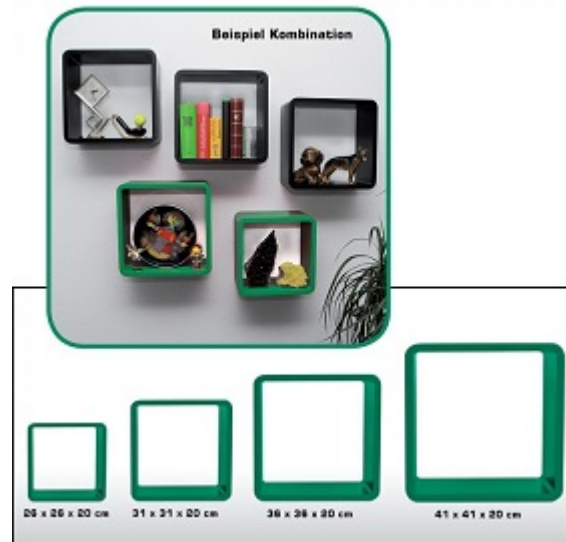

PHILATHEK - Verlagsauslieferung für Sammlerkataloge

PHILATHEK Verlagsauslieferung

Regalwürfel grün 31x31x19,5cm Nr. 4025473053236

Preis pro Einheit (Stück): €27.50

Regalwürfel grün 31x31x19,5cm Nr. 4025473053236

Diese praktischen Regalwürfel gibt es in 4 Größen und in 4 Farben.
Als Set oder einzeln zum individuellen Zusammenstellen.

[Lieferanteninformation](#)

Kundenrezensionen: Für dieses Produkt wurde noch keine Bewertung abgegeben.
Bitte melden Sie sich an, um eine Rezension über dieses Produkt zu schreiben.