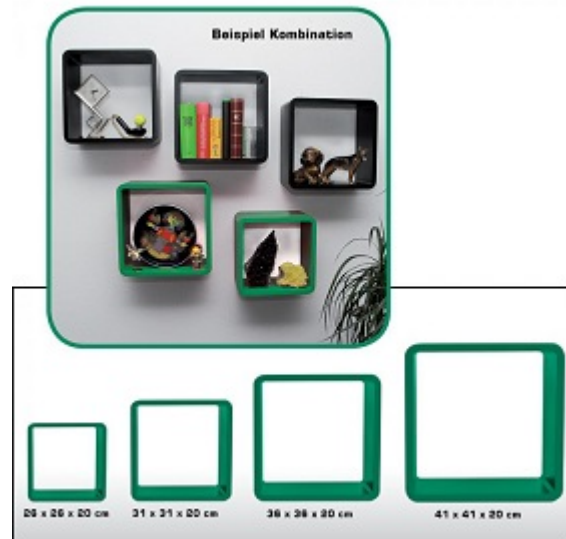

## Regalwürfel grün 31x31x19,5cm Nr. 4025473053236

Preis pro Einheit (Stück): €27.50

Regalwürfel grün 31x31x19,5cm Nr. 4025473053236

Diese praktischen Regalwürfel gibt es in 4 Größen und in 4 Farben.  
Als Set oder einzeln zum individuellen Zusammenstellen.