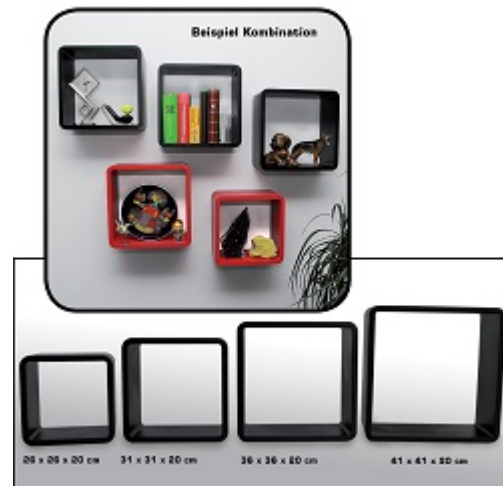

PHILATHEK - Verlagsauslieferung für Sammlerkataloge

PHILATHEK Verlagsauslieferung

Regalwürfel schwarz 36x36x19,5cm Nr. 4025473053175

Preis pro Einheit (Stück): €37.50

Regalwürfel schwarz 36x36x19,5cm Nr. 4025473053175

Diese praktischen Regalwürfel gibt es in 4 Größen und in 4 Farben.
Als Set oder einzeln zum individuellen Zusammenstellen.

[Lieferanteninformation](#)

Kundenrezensionen: Für dieses Produkt wurde noch keine Bewertung abgegeben.
Bitte melden Sie sich an, um eine Rezension über dieses Produkt zu schreiben.