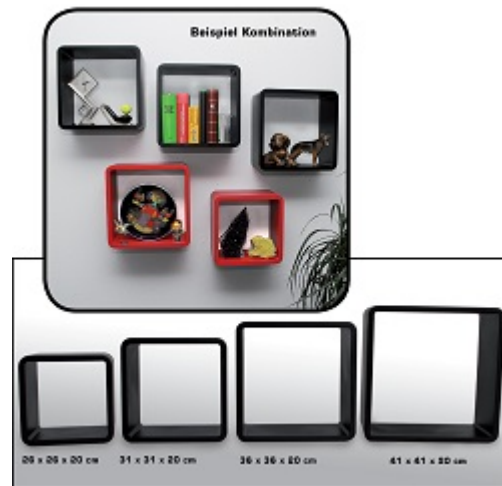

PHILATHEK - Verlagsauslieferung für Sammlerkataloge

PHILATHEK Verlagsauslieferung

Regalwürfel schwarz 41x41x19,5cm Nr. 4025473053205

Preis pro Einheit (Stück): €39.95

Regalwürfel schwarz 41x41x19,5cm Nr. 4025473053205

Diese praktischen Regalwürfel gibt es in 4 Größen und in 4 Farben.
Als Set oder einzeln zum individuellen Zusammenstellen.

[Lieferanteninformation](#)

Kundenrezensionen: Für dieses Produkt wurde noch keine Bewertung abgegeben.
Bitte melden Sie sich an, um eine Rezension über dieses Produkt zu schreiben.