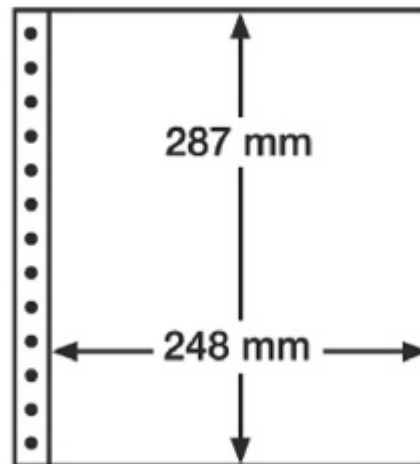

## Leuchtturm R-Tafeln, 1er Einteilung, schwarz 359386/R1S

Preis pro Einheit (Stück): ~~€3.95~~ €3.59

Sie sparen: €0.36

Leuchtturm R-Tafeln, 1er Einteilung, schwarz 359386/R1S, 270x297 mm, 1er Einteilung Format: (B/H) 248 x 287 mm, schwarz, Folie aus weichmacherfreier Spezialfolie Hart-PVC