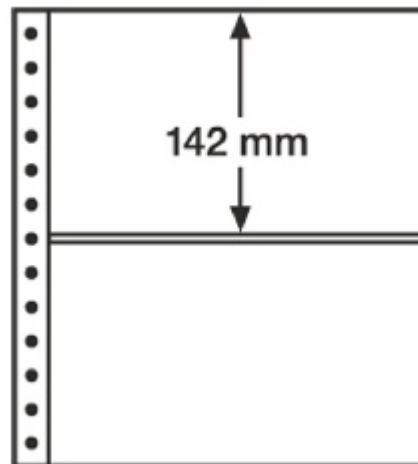

## Leuchtturm R-Tafeln, 2er Einteilung, schwarz 338487/R2S

Preis pro Einheit (Stück): ~~€3.95~~ €3.59

Sie sparen: €0.36

Leuchtturm R-Tafeln, 2er Einteilung, schwarz 338487/R2S,

270x297 mm, 1er Einteilung Format: (B/H) 248 x 142mm, schwarz, Folie aus weichmacherfreier Spezialfolie Hart-PVC